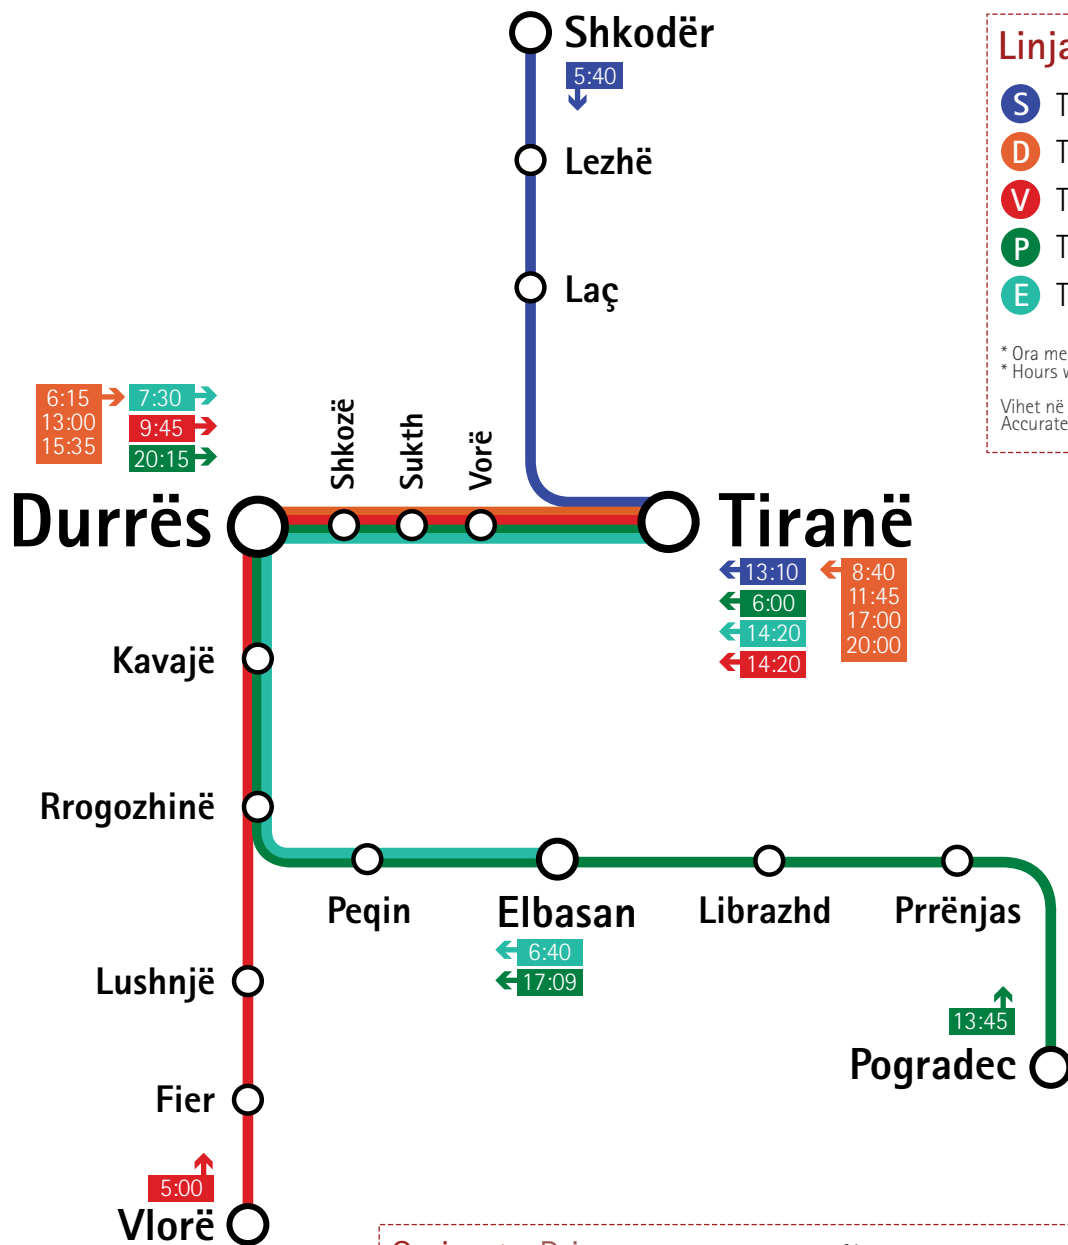

Harta e Sistemit System Map

Linja Lines

- Tiranë - Shkodër
- Tiranë - Durrës
- Tiranë - Durrës - Vlorë
- Tiranë - Durrës - Pogradec
- Tiranë - Durrës - Elbasan

* Ora me yll punohet vetëm deri Korrik dhe Gusht
 * Hours with asterisk operate only during July and August

Vihet në zbatim 2011
 Accurate as of 2011

Çmimet Prices

	Durrës	Lezhë	Shkodër	Kavajë	Rrogzhinë	Lushnjë	Fier	Vlorë	Peqin	Elbasan	Librazhd	Prrënjës	Pogradec
Tiranë	70	95	145	95	130	160	205	250	145	190	265	265	295
Durrës		120	160	55	85	120	160	205	95	145	190	230	250
Shkodër		85											
Vlorë	205		335	95		120	70			120			310
Fier	160		295			70							265
Elbasan	145					120	160	120			55		130